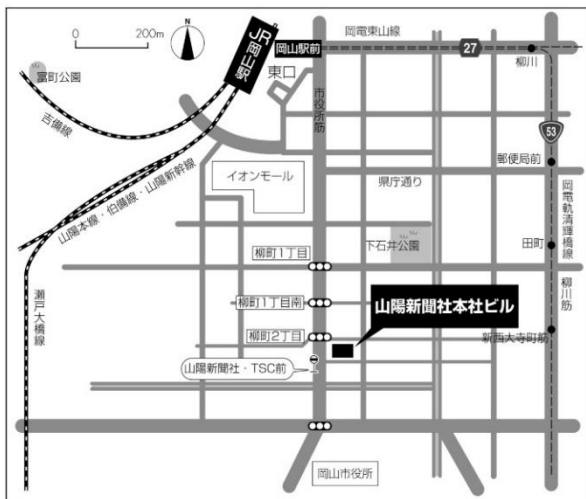

## 岡山友の会 ギャラリー展 会場へのアクセス

- JR岡山駅から南へ
  - ・徒歩で15分
  - ・バス(市役所方面行) 5分
- 山陽新聞社・TSC前下車  
徒歩1分

## 岡山友の会のご案内

友の会は、1930年羽仁吉一・もと子夫妻により創刊された雑誌「婦人之友」の愛読者によって生まれた団体です。日本各地や海外に180の友の会があり、岡山友の会もその一つです。

現在、30才代から100才代まで280余名の会員が岡山市中区西川原にある友の家を拠点に活動しています。

岡山友の家 所在地

〒703-8258 岡山市中区西川原30-1

TEL・FAX 086-273-7518